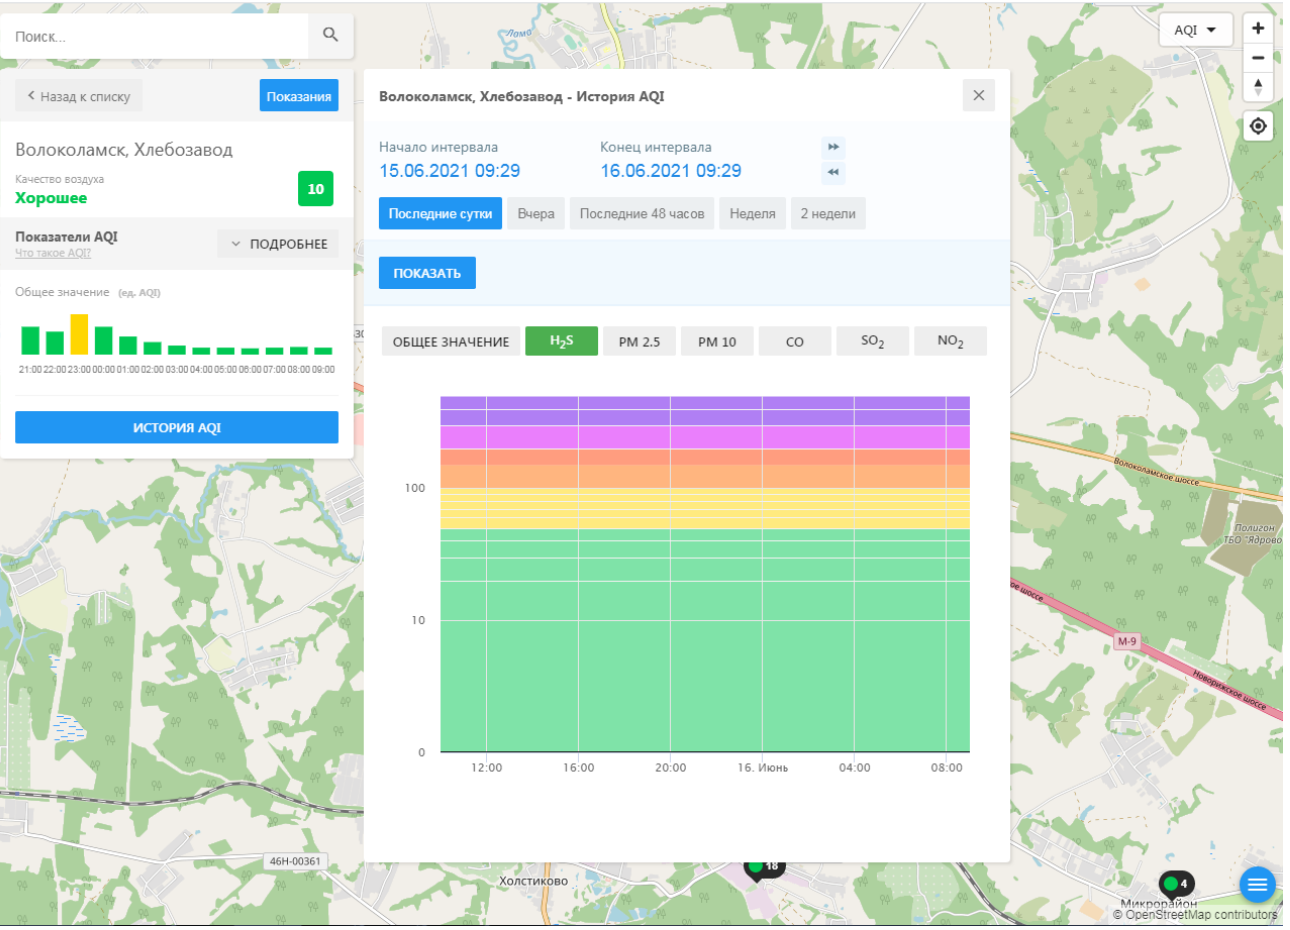

Поиск...

Волоколамск, Хлебозавод

Качество воздуха **Хорошее** 10

Показатели AQI Что такое AQI? ПОДРОБНЕЕ

Общее значение (ед. AQI)

ИСТОРИЯ AQI

Волоколамск, Хлебозавод - История AQI

Начало интервала: 15.06.2021 09:29 Конец интервала: 16.06.2021 09:29

Последние сутки Вчера Последние 48 часов Неделя 2 недели

ПОКАЗАТЬ

ОБЩЕЕ ЗНАЧЕНИЕ H₂S PM 2.5 PM 10 CO SO₂ NO₂

Время	Общее значение AQI
12:00	8
16:00	6
20:00	12
16. Июнь	10
04:00	8
08:00	10

Поиск...

Волоколамск, Хлебозавод