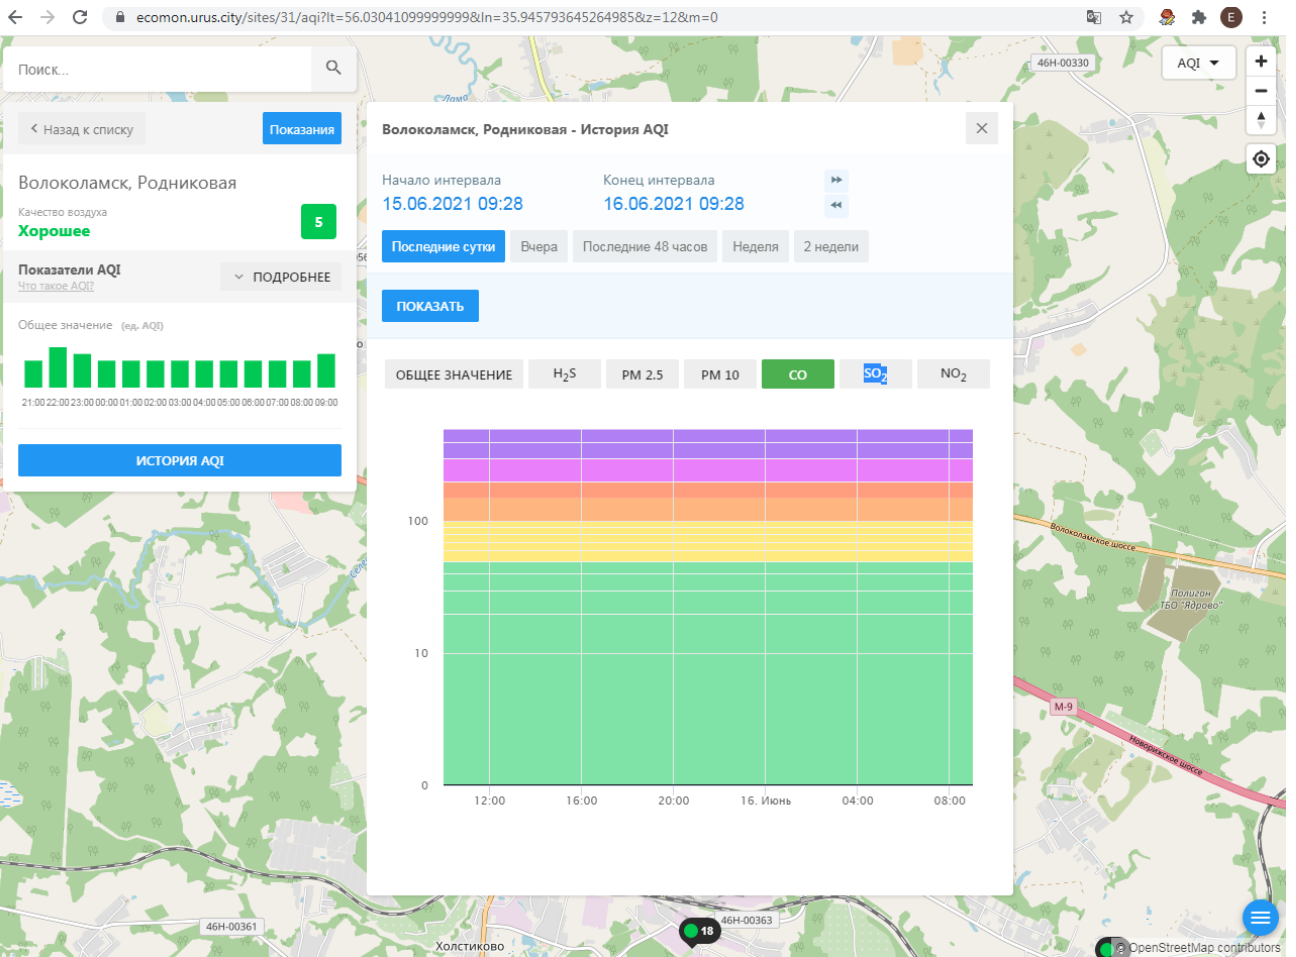

Качество воздуха **Хорошее** 5

Показатели AQI Что такое AQI? ПОДРОБНЕЕ

Общее значение (ед. AQI)

Time	AQI
21:00	5
22:00	5
23:00	5
00:00	5
01:00	5
02:00	5
03:00	5
04:00	5
05:00	5
06:00	5
07:00	5
08:00	5
09:00	5

ИСТОРИЯ AQI

Волоколамск, Родниковая - История AQI

Начало интервала: 15.06.2021 09:28 Конец интервала: 16.06.2021 09:28

Последние сутки Вчера Последние 48 часов Неделя 2 недели

ПОКАЗАТЬ

ОБЩЕЕ ЗНАЧЕНИЕ H₂S PM 2.5 PM 10 CO SO₂ NO₂

Time	PM 10
12:00 (15.06)	5
16:00 (15.06)	5
20:00 (15.06)	5
04:00 (16.06)	5
08:00 (16.06)	5

ecomon.urus.city/sites/31/aqi?lt=56.03041099999999&ln=35.945793645264985&z=12&m=0

Поиск...

Волоколамск, Родниковая