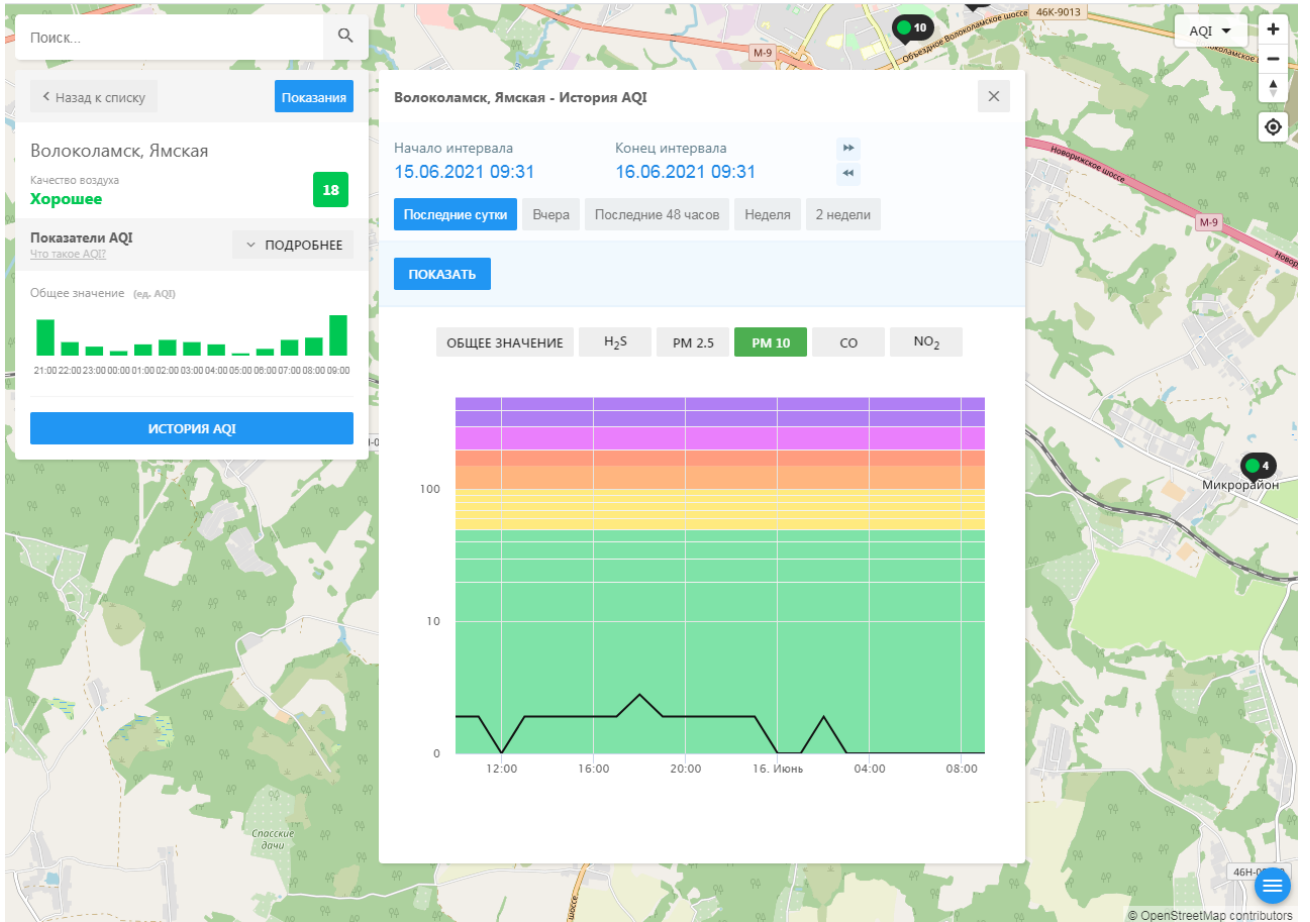

Поиск...

Волоколамск, Ямская

Качество воздуха **Хорошее** 18

Показатели AQI Что такое AQI? [ПОДРОБНЕЕ](#)

Общее значение (ед. AQI)

ИСТОРИЯ AQI

Волоколамск, Ямская - История AQI

Начало интервала: 15.06.2021 09:31 Конец интервала: 16.06.2021 09:31

Последние сутки Вчера Последние 48 часов Неделя 2 недели

ПОКАЗАТЬ

ОБЩЕЕ ЗНАЧЕНИЕ H₂S **PM 2.5** PM 10 CO NO₂

Время	PM 2.5 (ед. AQI)
12:00	3
16:00	4
18:00	6
20:00	4
04:00	3
08:00	3

© OpenStreetMap contributors