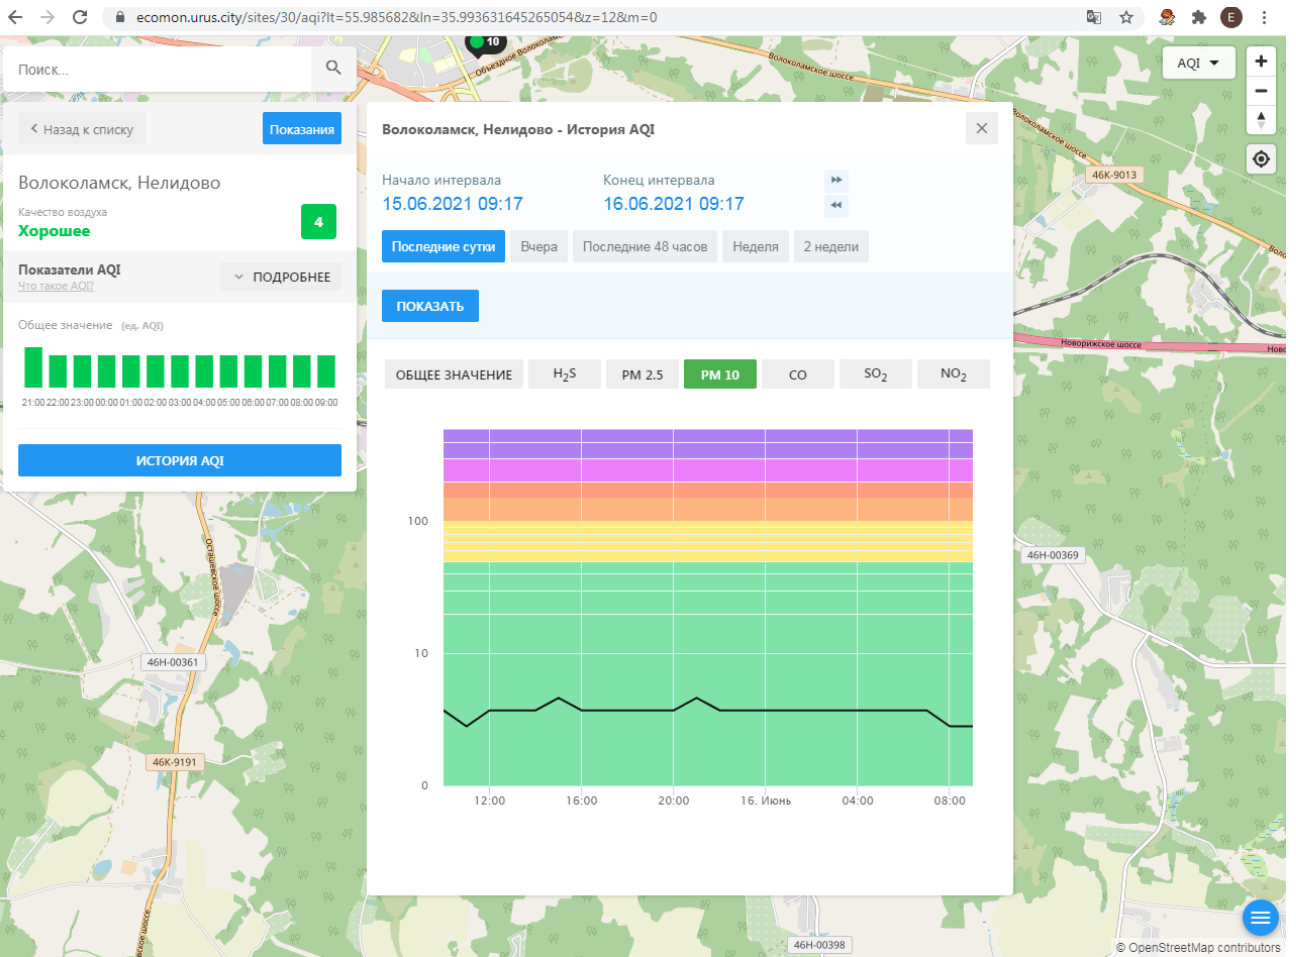

Качество воздуха **Хорошее** 4

Показатели AQI
Что такое AQI? ПОДРОБНЕЕ

Общее значение (ед. AQI)

ИСТОРИЯ AQI

Волоколамск, Нелидово - История AQI

Начало интервала: 15.06.2021 09:17
Конец интервала: 16.06.2021 09:17

Последние сутки | Вчера | Последние 48 часов | Неделя | 2 недели

ПОКАЗАТЬ

ОБЩЕЕ ЗНАЧЕНИЕ | H₂S | **PM 2.5** | PM 10 | CO | SO₂ | NO₂

© OpenStreetMap contributors

Поиск...

← Назад к списку **Показания**

Волоколамск, Нелидово
Качество воздуха **Хорошее** **4**