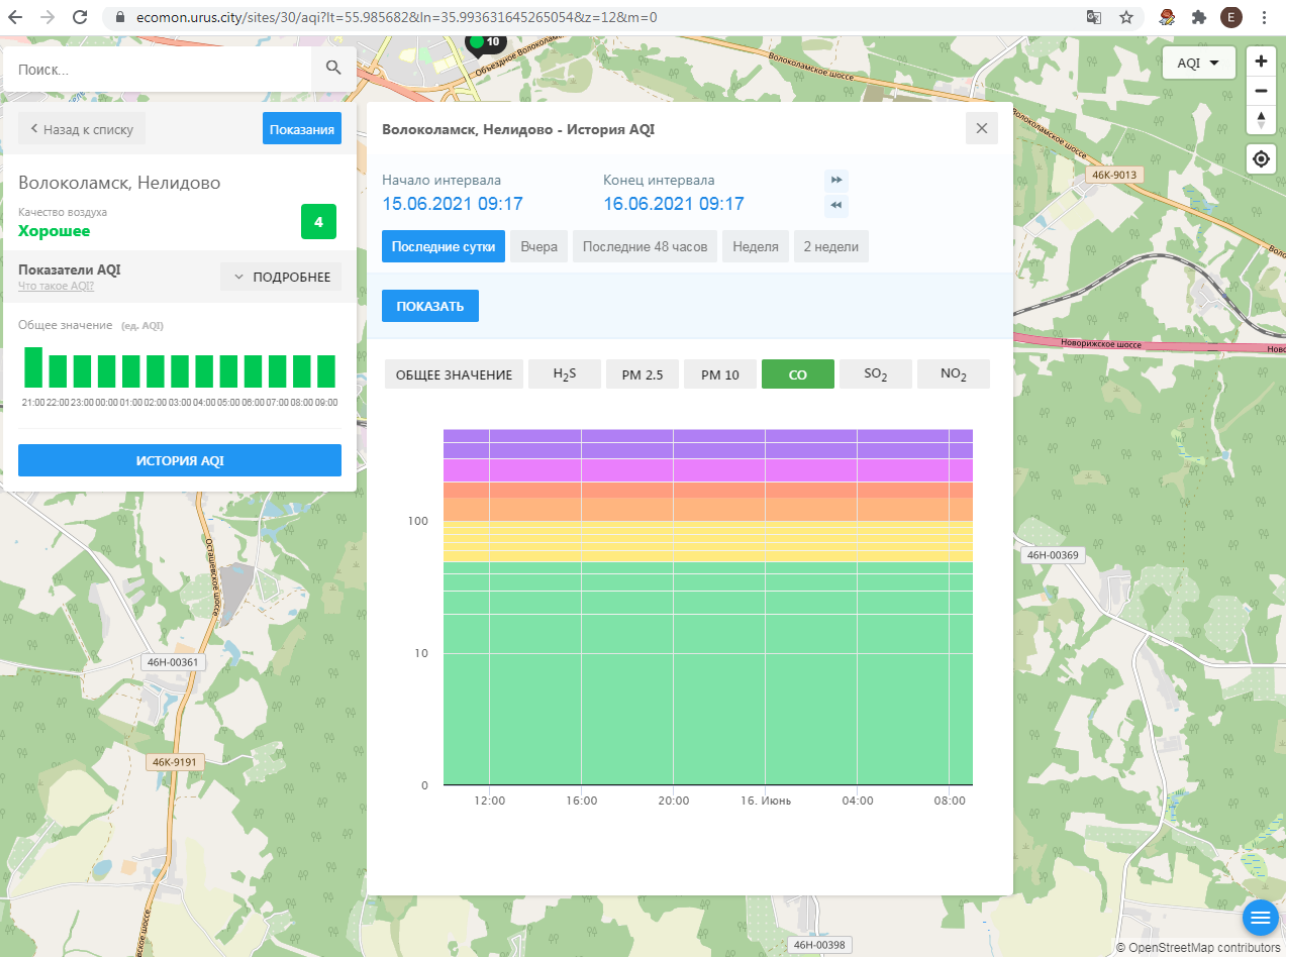

Качество воздуха **Хорошее** 4

Показатели AQI
Что такое AQI? ПОДРОБНЕЕ

Общее значение (ед. AQI)

ИСТОРИЯ AQI

Волоколамск, Нелидово - История AQI

Начало интервала: 15.06.2021 09:17
Конец интервала: 16.06.2021 09:17

Последние сутки | Вчера | Последние 48 часов | Неделя | 2 недели

ПОКАЗАТЬ

ОБЩЕЕ ЗНАЧЕНИЕ | H₂S | **PM 2.5** | PM 10 | CO | SO₂ | NO₂

© OpenStreetMap contributors

Поиск...

← Назад к списку **Показания**

Волоколамск, Нелидово
Качество воздуха **Хорошее** **4**